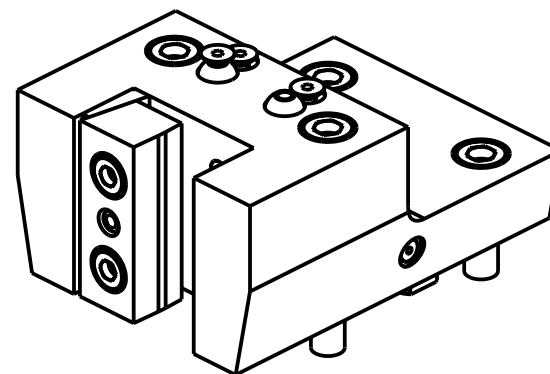

DW 02222510

Cod. MT	N°Utensili N°Tools N°Werkzeuge	Reversibile lato mandrino/contromandrino Reversible sub/main spindle side Umkehrbare Spindel- seite/Gegenspindel- seite	Coppia Max Max Torque Max Drehmoment M2 (Nm)	Lubrificazione est. Ext. coolant Auslenkuehlung	Misure Dimensions Masse	A	B	H
DW 03842500	1	X	-	X	mm	76	25	25
DW 03842540	1	X	-	X	Inch	76	1"	1"
DW 02222510	1	X	70	X	mm	81	25	25

VICTOR

MOD: VTURN-A16/A20/A200 CM/SCM/YCM/YSCM - VTURN-A260 YCM/YSCM 16 ST. - VTURN-Q200 - VTURN-NP20CM  
VTURN-S20CM

PORTAUTENSILE RADIALE SINGOLO QD=25mm / QD=1"

Radial single static tool QD=25mm / QD=1"