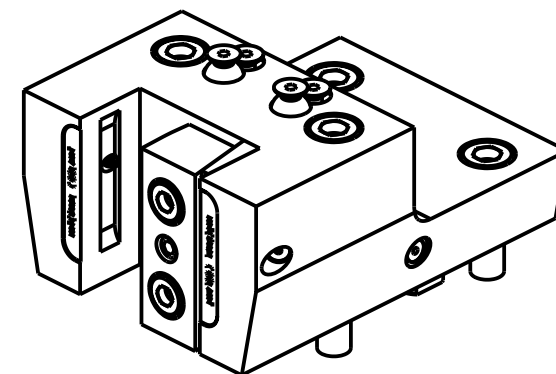

DW 02222510

Cod. MT	N°Utensili N°Tools N°Werkzeuge	Reversibile lato mandrino/contromandrino Reversible sub/main spindle side Umkehrbare Spindel- seite/Gegenspindel- seite	Coppia Max Max Torque Max Drehmoment M2 (Nm)	Lubrificazione est. Ext. coolant Auslenkuehlung	Misure Dimensions Masse	A	B	H
DW 03842500	1	X	-	X	mm	76	25	25
DW 03842540	1	X	-	X	Inch	76	1"	1"
DW 02222510	1	X	70	X	mm	81	25	25

VICTOR

MOD: VTURN-A16/A20/A200 CM/SCM/YCM/YSCM - VTURN-A260 YCM/YSCM 16 ST. - VTURN-Q200 - VTURN-NP20CM  
VTURN-S20CM

PORTAUTENSILE RADIALE SINGOLO QD=25mm / QD=1"

Radial single static tool QD=25mm / QD=1"