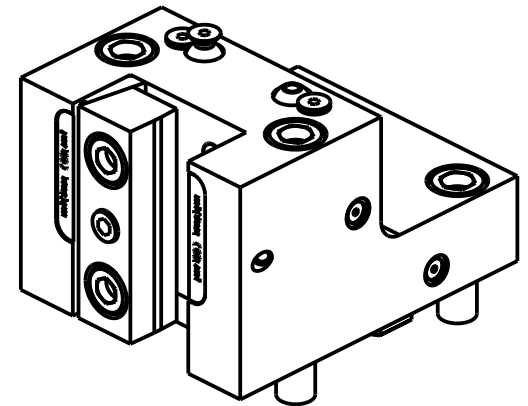

DW 014 22510

Cod. MT	N°Utensili N°Tools N°Werkzeuge	Reversibile lato mandrino/contromandrino Reversible sub/main spindle side Umkehrbare Spindel-seite/ Gegenspindel-seite	Lubrificazione int. Coolant through Innenkuehlung Pmax [bar]	Lubrificazione est. Ext. coolant Aussehenkuehlung	Misure Dimensions Masse	L	B	H
DW04282500	1	X	-	X	mm	81	25	25
DW04282540	1	X	-	X	Inch	81	1"	1"
DW 014 22510	1	X	70	X	mm	70	25	25

TAKISAWA
 MOD: NX-2500 12ST./15ST. (BMT65)
 PORTAUTENSILE RADIALE SINGOLO QD=25mm / QD=1" H=75mm
 Radial single static tool QD=25mm / QD=1" H=75mm
 Radial Single-Werkzeughalter QD=25mm / QD=1" H=75mm

M.T. srl
 Via Casino Albini 480
 Tel. 0541/956034-957884
 Fax 0541/956341
 47842 S. GIOVANNI IN M. (RN)
 e-mail: mtma@mtmarchetti.com
 http://www.mtmarchetti.com