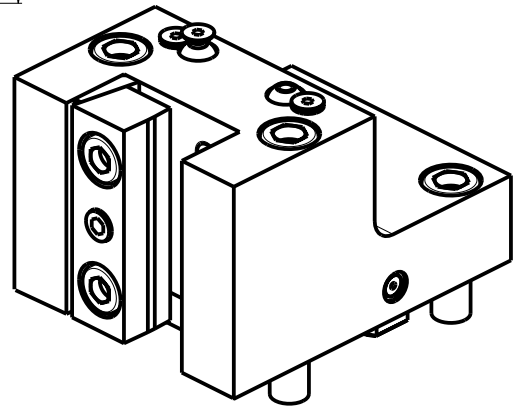

DW 014 22510

Cod. MT	N°Utensili N°Tools N°Werkzeuge	Reversibile lato mandrino/contromandrino Reversible sub/main spindle side Umkehrbare Spindel-seite/ Gegenspindel-seite	Lubrificazione int. Coolant through Innenkuehlung Pmax [bar]	Lubrificazione est. Ext. coolant Aussehenkuehlung	Misure Dimensions Masse	L	B	H
DW04282500	1	X	-	X	mm	81	25	25
DW04282540	1	X	-	X	Inch	81	1"	1"
DW 014 22510	1	X	70	X	mm	70	25	25

TAKISAWA
 MOD: NX-2500 12ST./15ST. (BMT65)
 PORTAUTENSILE RADIALE SINGOLO QD=25mm / QD=1" H=75mm
 Radial single static tool QD=25mm / QD=1" H=75mm
 Radial Single-Werkzeughalter QD=25mm / QD=1" H=75mm

M.T. srl
 Via Casino Albini 480
 Tel. 0541/956034-957884
 Fax 0541/956341
 47842 S. GIOVANNI IN M. (RN)
 e-mail: mtma@mtmarchetti.com
 http://www.mtmarchetti.com