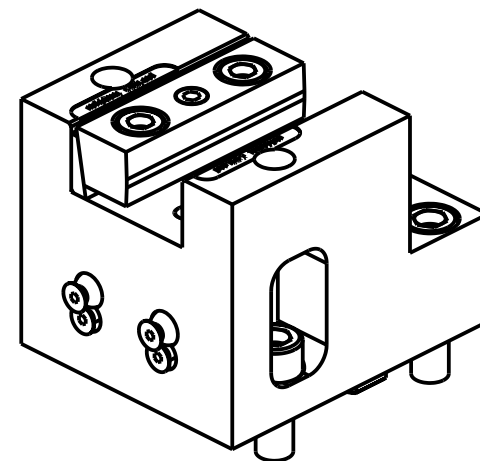

DW 03462510

Cod. MT	N°Utensili N°Tools N°Werkzeuge	Reversibile lato mandrino/contromandrino Reversible sub/main spindle side Umkehrbare Spindel-seite/ Gegenspindel-seite	Lubrificazione int. Coolant through Innenkuehlung Pmax [bar]	Lubrificazione est. Ext. coolant Aussehenkuehlung	Misure Dimensions Masse	A	B	H
DW 01452500	1	X	-	X	mm	68	25	25
DW 01452540	1	X	-	X	Inch	68	1"	1"
DW 03462510	1	X	70	X	mm	90	25	25

SPINNER

MOD: TC800 SMCY (BMT65)

PORTAUTENSILE ASSIALE SINGOLO QD=25mm / QD=1"

Axial single static tool QD=25mm / QD=1"

Axial Single-Werkzeughalter QD=25mm / QD=1"

Subject to change without notice.

**M.T. srl**