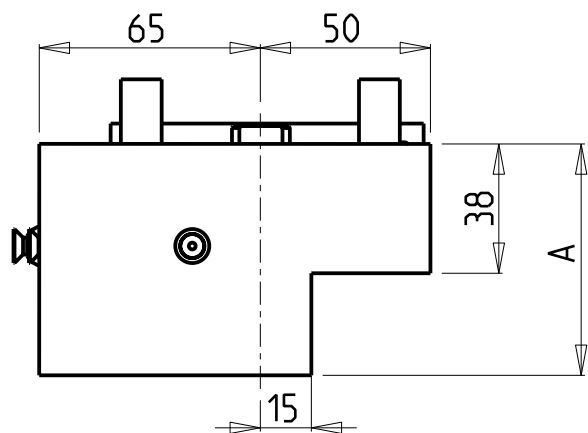

DW 03462510

Cod. MT	N°Utensili N°Tools N°Werkzeuge	Reversibile lato mandrino/contromandrino Reversible sub/main spindle side Umkehrbare Spindel-seite/ Gegenspindel-seite	Lubrificazione int. Coolant through Innenkuehlung Pmax [bar]	Lubrificazione est. Ext. coolant Aussehenkuehlung	Misure Dimensions Masse	A	B	H
DW 01452500	1	X	-	X	mm	68	25	25
DW 01452540	1	X	-	X	Inch	68	1"	1"
DW 03462510	1	X	70	X	mm	90	25	25

SPINNER

MOD: TC800 SMCY (BMT65)

PORTAUTENSILE ASSIALE SINGOLO QD=25mm / QD=1"

Axial single static tool QD=25mm / QD=1"

Axial Single-Werkzeughalter QD=25mm / QD=1"

Subject to change without notice.

**M.T. srl**