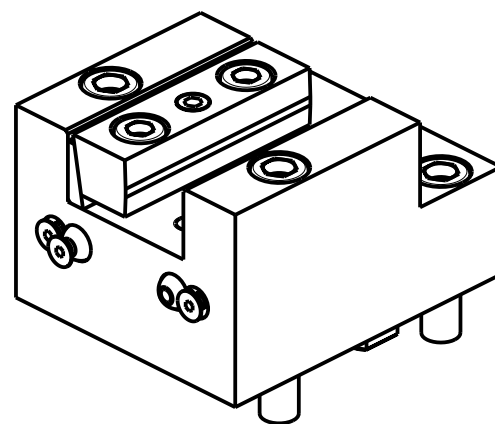

DW 03462510

Cod. MT	N°Utensili N°Tools N°Werkzeuge	Reversibile lato mandrino/contromandrino Reversible sub/main spindle side Umkehrbare Spindel-seite/ Gegenspindel-seite	Lubrificazione int. Coolant through Innenkuehlung Pmax [bar]	Lubrificazione est. Ext. coolant Aussehenkuehlung	Misure Dimensions Masse	A	B	H
DW 01452500	1	X	-	X	mm	68	25	25
DW 01452540	1	X	-	X	Inch	68	1"	1"
DW 03462510	1	X	70	X	mm	90	25	25

SPINNER

MOD: TC800 SMCY (BMT65)

PORTAUTENSILE ASSIALE SINGOLO QD=25mm / QD=1"

Axial single static tool QD=25mm / QD=1"

Axial Single-Werkzeughalter QD=25mm / QD=1"

Subject to change without notice.

**M.T. srl**