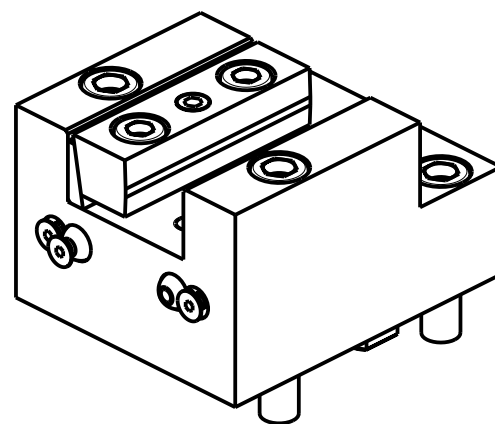

DW 03462510

Cod. MT	N°Utensili N°Tools N°Werkzeuge	Reversibile lato mandrino/contromandrino Reversible sub/main spindle side Umkehrbare Spindel-seite/ Gegenspindel-seite	Lubrificazione int. Coolant through Innenkuehlung Pmax [bar]	Lubrificazione est. Ext. coolant Aussenkuehlung	Misure Dimensions Masse	A	B	H
DW 01452500	1	X	-	X	mm	68	25	25
DW 01452540	1	X	-	X	Inch	68	1"	1"
DW 03462510	1	X	70	X	mm	90	25	25

SMEC (SAMSUNG)

MOD: SL 20/25/35 MC - PL 20/25/35 MC - SL25ASY - PL2000/2500SY - SL2500/3000 M/Y/SY - SL3500Y - SLV500M

PORTAUTENSILE ASSIALE SINGOLO QD=25mm / QD=1"

Axial single static tool QD=25mm / QD=1"