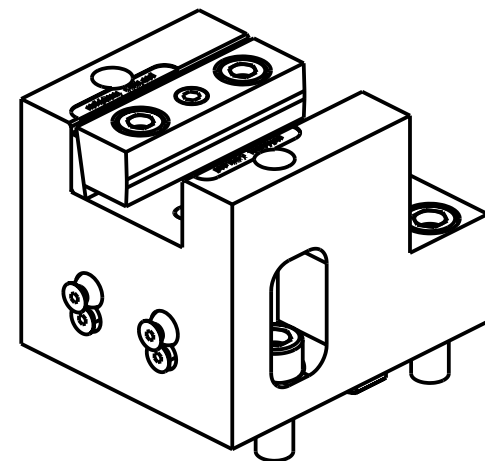

DW 03462510

Cod. MT	N°Utensili N°Tools N°Werkzeuge	Reversibile lato mandrino/contromandrino Reversible sub/main spindle side Umkehrbare Spindel-seite/ Gegenspindel-seite	Lubrificazione int. Coolant through Innenkuehlung Pmax [bar]	Lubrificazione est. Ext. coolant Aussenkuehlung	Misure Dimensions Masse	A	B	H
DW 01452500	1	X	-	X	mm	68	25	25
DW 01452540	1	X	-	X	Inch	68	1"	1"
DW 03462510	1	X	70	X	mm	90	25	25

SMEC (SAMSUNG)

MOD: SL 20/25/35 MC - PL 20/25/35 MC - SL25ASY - PL2000/2500SY - SL2500/3000 M/Y/SY - SL3500Y - SLV500M

PORTAUTENSILE ASSIALE SINGOLO QD=25mm / QD=1"

Axial single static tool QD=25mm / QD=1"