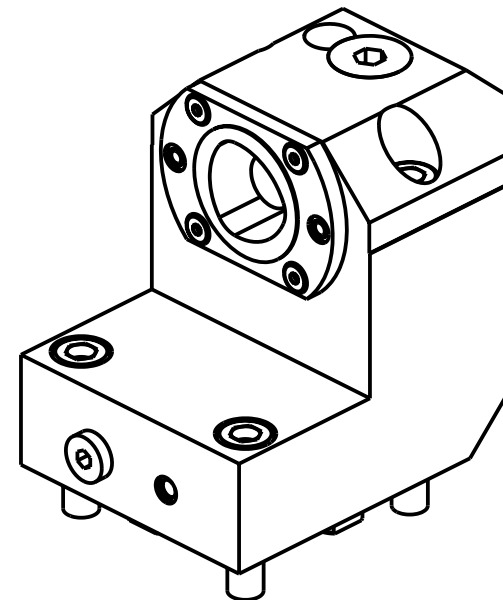

PER ORDINARE LA VERSIONE SX
AGGIUNGERE "LC" AL CODICE IN TABELLA.
ES: DW02434010 DIVENTA DW02434010LC

TO ORDER LEFT VERSION
ADD A "LC" IN THE CODE-CHARTS.
EXAMPLE: DW02434010 BECOMES DW02434010LC

UM DIE LINKE-VERSION ZU BESTELLEN, BEI DER
ARTIKELBEZEICHNUNG "LC" HINZUFUEGEN.
BEISPIEL: DW02434010 WIRD DANN DW02434010LC

Cod. MT	Lubrificazione int. Coolant through Innenkuehlung	Lubrificazione est. Ext. coolant Aussenkuehlung	Reversibile lato mandrino/contromandrino Reversible sub/main spindle side Umkehrbare Spindel-seite/ Gegenspindel-seite	TAGLIA Size Masse
DW02434010	X	X	X	C4

ROMI

MOD: GL 300Y/S

PORTAUTENSILE ASSIALE SINGOLO ARRETRATO MT CAPTO

Axial rear-set boring single static tool MT CAPTO

Axial Single-Werkzeughalter zurueckversetzt MT CAPTO

Subject to change without notice.