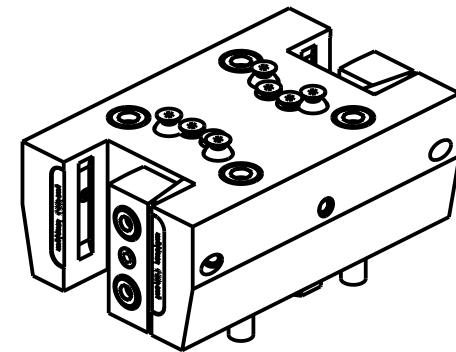

### ATTENZIONE - ATTENTION - ACHTUNG

- VERIFICARE LE MISURE DI INGOMBRO PER POSSIBILE INTERFERENZA SU ALCUNI MODELLI DI MACCHINE
- Please check the overall sizes for possible interferences on some machine models
- Bitte überprüfen sie das ausmass um mögliche interferenzen auf einigen maschinen modellen zu vermeiden

DW 04352510

Cod. MT	N°Utensili N°Tools N°Werkzeuge	Reversibile 180° 180° Reversible 180° umsetzbar	Lubrificazione int. Coolant through Innenkuehlung Pmax (bar)	Lubr.esterna Ext. coolant Aussenkuehlung	Misure Dimensions Masse	B	H
DW 04352500	2	X	-	X	mm	25	25
DW 04352510	2	X	70	X	mm	25	25
DW 04352540	2	X	-	X	Inch	1"	1"

NEW  
NEW

ROMI

MOD: GL 300Y/S

PORTAUTENSILE RADIALE DOPPIO QD=25mm H=60mm

Radial double static tool QD=25mm H=60mm

Radial Doppel-Werkzeughalter QD=25mm H=60mm

Subject to change without notice.

**M.T. srl**