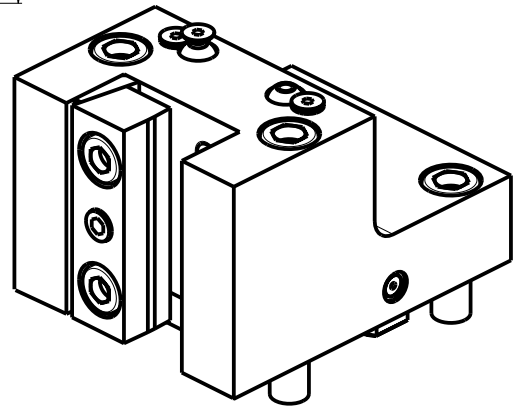

DW 014 22510

| Cod. MT      | N°Utensili<br>N°Tools<br>N°Werkzeuge | Reversibile lato<br>mandrino/contromandrino<br>Reversible sub/main<br>spindle side<br>Umkehrbare Spindel-<br>seite/Gegenspindel-<br>seite | Lubrificazione int.<br>Coolant through<br>Innenkuehlung<br>Pmax [bar] | Lubrificazione est.<br>Ext. coolant<br>Aussenkuehlung | Misure<br>Dimensions<br>Masse | L  | B  | H  |
|--------------|--------------------------------------|---|---|---|-------------------------------|----|----|----|
| DW04282500   | 1                                    | X   | -   | X   | mm                            | 81 | 25 | 25 |
| DW04282540   | 1                                    | X   | -   | X   | Inch                          | 81 | 1" | 1" |
| DW 014 22510 | 1                                    | X   | 70  | X   | mm                            | 70 | 25 | 25 |

ROMI  
 MOD: GL 350M/Y/S  
 PORTAUTENSILE RADIALE SINGOLO QD=25mm / QD=1" H=75mm  
 Radial single static tool QD=25mm / QD=1" H=75mm  
 Radial Single-Werkzeughalter QD=25mm / QD=1" H=75mm

**M.T. srl**  
 Via Casino Albini 480  
 Tel. 0541/956034-957884  
 Fax 0541/956341  
 47842 S. GIOVANNI IN M. (RN)  
 e-mail: mtma@mtmarchetti.com  
 http://www.mtmarchetti.com