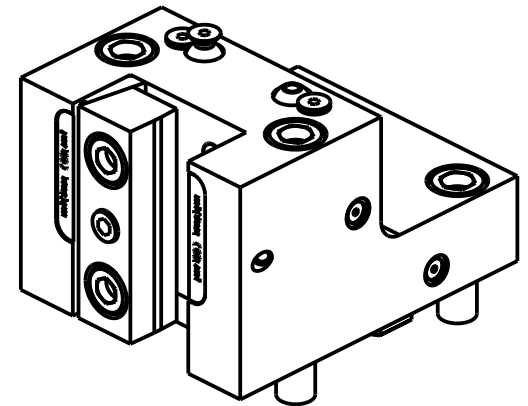

DW 014 22510

| Cod. MT      | N°Utensili<br>N°Tools<br>N°Werkzeuge | Reversibile lato<br>mandrino/contromandrino<br>Reversible sub/main<br>spindle side<br>Umkehrbare Spindel-<br>seite/Gegenspindel-<br>seite | Lubrificazione int.<br>Coolant through<br>Innenkuehlung<br>Pmax [bar] | Lubrificazione est.<br>Ext. coolant<br>Aussenkuehlung | Misure<br>Dimensions<br>Masse | L  | B  | H  |
|--------------|--------------------------------------|---|---|---|-------------------------------|----|----|----|
| DW04282500   | 1                                    | X   | -   | X   | mm                            | 81 | 25 | 25 |
| DW04282540   | 1                                    | X   | -   | X   | Inch                          | 81 | 1" | 1" |
| DW 014 22510 | 1                                    | X   | 70  | X   | mm                            | 70 | 25 | 25 |

ROMI  
 MOD: GL 350M/Y/S  
 PORTAUTENSILE RADIALE SINGOLO QD=25mm / QD=1" H=75mm  
 Radial single static tool QD=25mm / QD=1" H=75mm  
 Radial Single-Werkzeughalter QD=25mm / QD=1" H=75mm

**M.T. srl**  
 Via Casino Albini 480  
 Tel. 0541/956034-957884  
 Fax 0541/956341  
 47842 S. GIOVANNI IN M. (RN)  
 e-mail: mtma@mtmarchetti.com  
 http://www.mtmarchetti.com