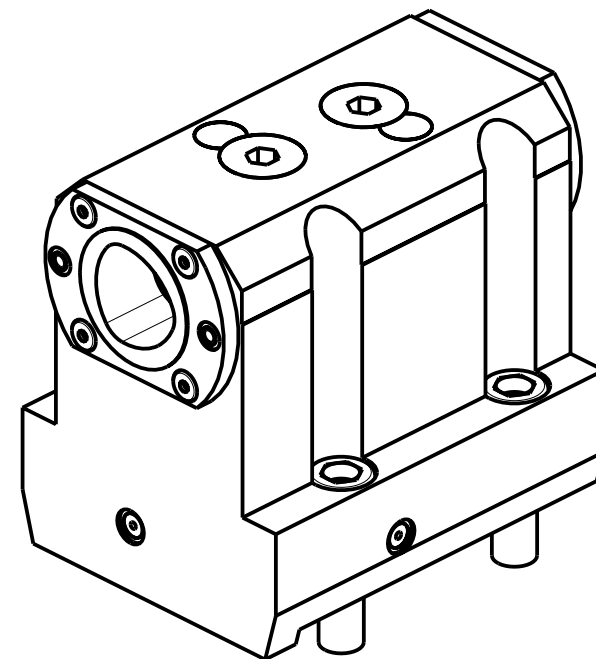

PER ORDINARE LA VERSIONE SX  
AGGIUNGERE "LC" AL CODICE IN TABELLA.  
ES: MNLO464010 DIVENTA MNLO464010LC

TO ORDER LEFT VERSION  
ADD A "LC" IN THE CODE-CHARTS.  
EXAMPLE: MNLO464010 BECOMES MNLO464010LC

UM DIE LINKE-VERSION ZU BESTELLEN, BEI DER  
ARTIKELBEZEICHNUNG "LC" HINZUFUEGEN.  
BEISPIEL: MNLO464010 WIRD DANN MNLO464010LC

Cod. MT	N°Utensili N°Tools N°Werkzeuge	Lubrificazione int. Coolant through Innenkuehlung	TAGLIA Size Masse
OKU0374020	1+1	X	C4

OKUMA  
MOD: LB2000-2500-3000EX(I) M/MY/MW/MYW - LU3000EX M/MY/MW - MULTUS U3000/4000/5000 2SW  
GENOS L300MW/MYW - GENOS L3000e M/MY

PORTAUTENSILE ASSIALE BISPORGENTE MT CAPTO  
Axial opposite face twin static tool MT CAPTO  
Axial Halter halb vorspringend mit MT CAPTO