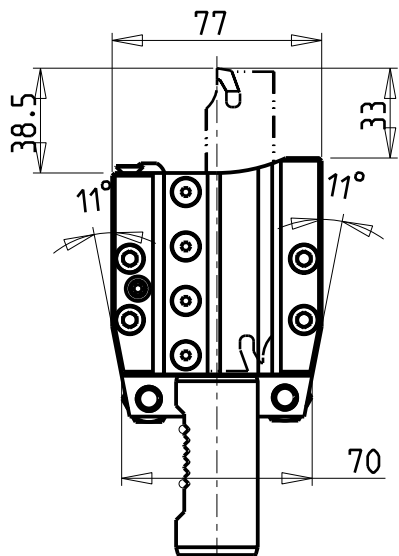

$\varnothing 14_{-0.10}^{+0.15}$   
Utile 9

30°

POSSIBILITA' DI LAVORO M3/M4  
OPTION OF M3/M4 WORKING  
ARBEITSMOGLICHKEIT M3/M4

LAMA ED INSERTI NON INCLUSI (OPZIONALI)  
BLADE AND INSERTS NOT INCLUDED (OPTIONAL)  
KLINGE UND EINSATZE NICHT INBEGRIFFEN (OPTIONAL)

Cod. MT	N°Utensili N°Tools N°Werkzeuge
MZT0030126	1

DMG-MORI  
MOD: ZT1000/1500 12/16 STAZIONI  
PORTAUTENSILE PER LAMA DOPPIO  
Radial double blade holder  
Radial Doppel-Abstechhalter

**M.T. srl**  
Via Casino Albini 480  
Tel. 0541/956034-957884  
Fax 0541/956341  
47842 S. GIOVANNI IN M. (RN)  
e-mail: mtma@mtmarchetti.com  
http://www.mtmarchetti.com