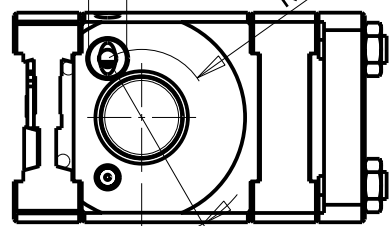

$\varnothing 14_{-0.10}^{+0.15}$   
Utile 9

30°

POSSIBILITA' DI LAVORO M3/M4  
OPTION OF M3/M4 WORKING  
ARBEITSMOGLICHKEIT M3/M4

LAMA ED INSERTI NON INCLUSI (OPZIONALI)  
BLADE AND INSERTS NOT INCLUDED (OPTIONAL)  
KLINGE UND EINSATZE NICHT INBEGRIFFEN (OPTIONAL)