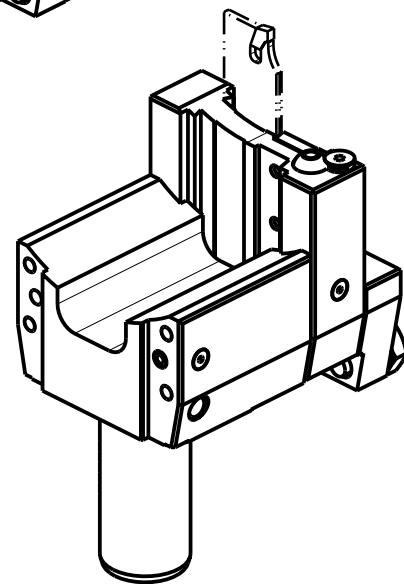

$\varnothing 14_{-0.10}^{+0.15}$   
Utile 9

30°

POSSIBILITA' DI LAVORO M3/M4  
OPTION OF M3/M4 WORKING  
ARBEITSMOGLICHKEIT M3/M4

LAMA ED INSERTI NON INCLUSI (OPZIONALI)  
BLADE AND INSERTS NOT INCLUDED (OPTIONAL)  
KLINGE UND EINSATZE NICHT INBEGRIFFEN (OPTIONAL)

Cod. MT	N°Utensili N°Tools N°Werkzeuge
MZT0030126	1

DMG-MORI  
MOD: ZT1000/1500 12/16 STAZIONI  
PORTAUTENSILE PER LAMA DOPPIO  
Radial double blade holder  
Radial Doppel-Abstechhalter

**M.T. srl**  
Via Casino Albini 480  
Tel. 0541/956034-957884  
Fax 0541/956341  
47842 S. GIOVANNI IN M. (RN)  
e-mail: mtma@mtmarchetti.com  
http://www.mtmarchetti.com