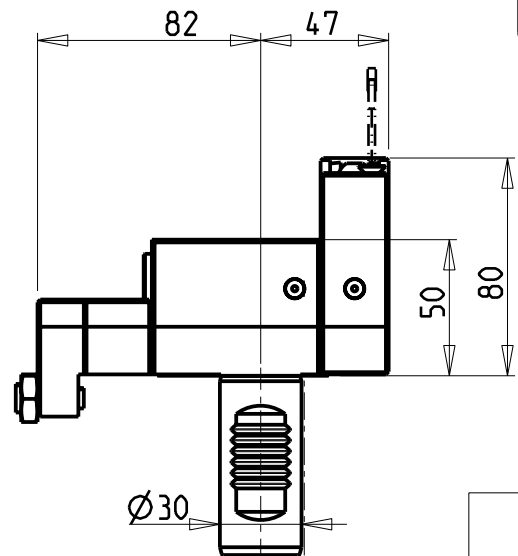

$\varnothing 14_{-0.10}^{+0.15}$   
Utile 9

30°

POSSIBILITA' DI LAVORO M3/M4  
OPTION OF M3/M4 WORKING  
ARBEITSMOGLICHKEIT M3/M4

LAMA ED INSERTI NON INCLUSI (OPZIONALI)  
BLADE AND INSERTS NOT INCLUDED (OPTIONAL)  
KLINGE UND EINSATZE NICHT INBEGRIFFEN (OPTIONAL)

Cod. MT	N°Utensili N°Tools N°Werkzeuge
MZT0030126	1

DMG-MORI  
MOD: ZT1000/1500 12/16 STAZIONI  
PORTAUTENSILE PER LAMA DOPPIO  
Radial double blade holder  
Radial Doppel-Abstechhalter

**M.T. srl**  
Via Casino Albini 480  
Tel. 0541/956034-957884  
Fax 0541/956341  
47842 S. GIOVANNI IN M. (RN)  
e-mail: mtma@mtmarchetti.com  
http://www.mtmarchetti.com