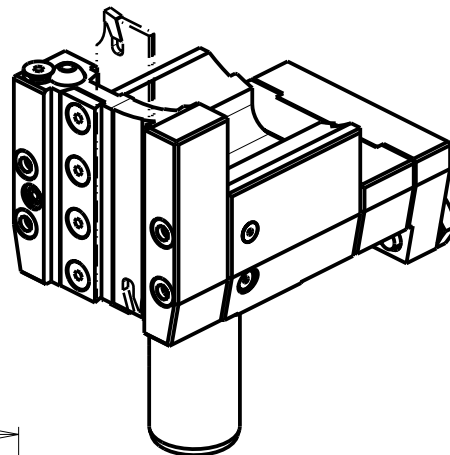

$\varnothing 14_{-0.10}^{+0.15}$   
Utile 9

30°

POSSIBILITA' DI LAVORO M3/M4  
OPTION OF M3/M4 WORKING  
ARBEITSMOGLICHKEIT M3/M4

LAMA ED INSERTI NON INCLUSI (OPZIONALI)  
BLADE AND INSERTS NOT INCLUDED (OPTIONAL)  
KLINGE UND EINSATZE NICHT INBEGRIFFEN (OPTIONAL)

Cod. MT	N°Utensili N°Tools N°Werkzeuge
MZT0030126	1

DMG-MORI  
MOD: ZT1000/1500 12/16 STAZIONI  
PORTAUTENSILE PER LAMA DOPPIO  
Radial double blade holder  
Radial Doppel-Abstechhalter

**M.T. srl**  
Via Casino Albini 480  
Tel. 0541/956034-957884  
Fax 0541/956341  
47842 S. GIOVANNI IN M. (RN)  
e-mail: mtma@mtmarchetti.com  
http://www.mtmarchetti.com