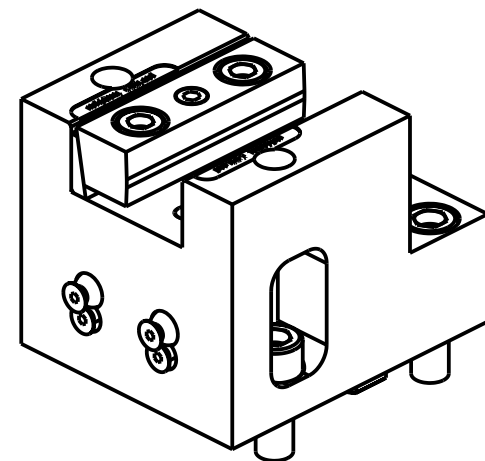

DW 03462510

Cod. MT	N°Utensili N°Tools N°Werkzeuge	Reversibile lato mandrino/contromandrino Reversible sub/main spindle side Umkehrbare Spindel-seite/ Gegenspindel-seite	Lubrificazione int. Coolant through Innenkuehlung Pmax [bar]	Lubrificazione est. Ext. coolant Aussenkuehlung	Misure Dimensions Masse	A	B	H
DW 01452500	1	X	-	X	mm	68	25	25
DW 01452540	1	X	-	X	Inch	68	1"	1"
DW 03462510	1	X	70	X	mm	90	25	25

HURCO

MOD: TMX8-TMX10 MY/MYS (BMT65)

PORTAUTENSILE ASSIALE SINGOLO QD=25mm / QD=1"

Axial single static tool QD=25mm / QD=1"

Axial Single-Werkzeughalter QD=25mm / QD=1"

Subject to change without notice.

M.T. srl