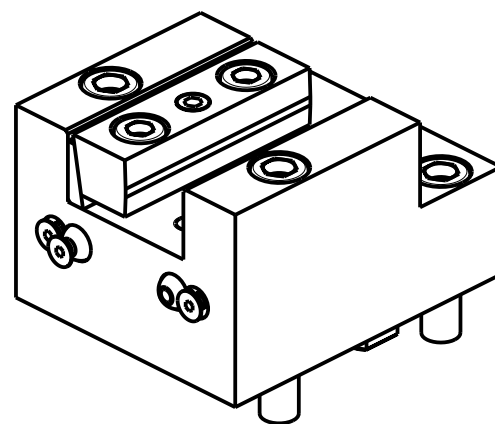

DW 03462510

Cod. MT	N°Utensili N°Tools N°Werkzeuge	Reversibile lato mandrino/contromandrino Reversible sub/main spindle side Umkehrbare Spindel-seite/ Gegenspindel-seite	Lubrificazione int. Coolant through Innenkuehlung Pmax [bar]	Lubrificazione est. Ext. coolant Aussenkuehlung	Misure Dimensions Masse	A	B	H
DW 01452500	1	X	-	X	mm	68	25	25
DW 01452540	1	X	-	X	Inch	68	1"	1"
DW 03462510	1	X	70	X	mm	90	25	25

HURCO

MOD: TMX8-TMX10 MY/MYS (BMT65)

PORTAUTENSILE ASSIALE SINGOLO QD=25mm / QD=1"

Axial single static tool QD=25mm / QD=1"

Axial Single-Werkzeughalter QD=25mm / QD=1"

Subject to change without notice.

M.T. srl