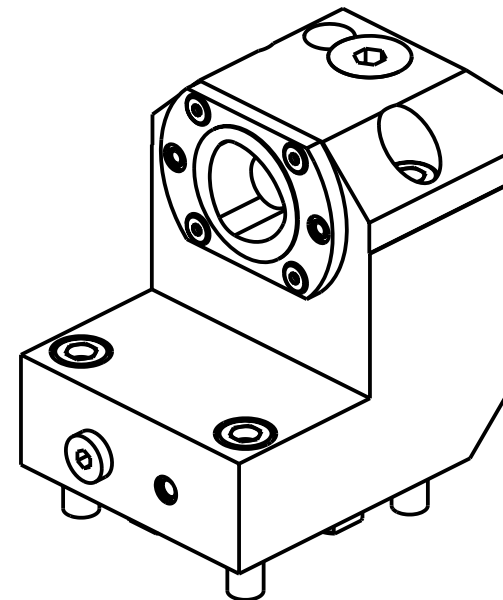

PER ORDINARE LA VERSIONE SX  
AGGIUNGERE "LC" AL CODICE IN TABELLA.  
ES: DW02434010 DIVENTA DW02434010LC

TO ORDER LEFT VERSION  
ADD A "LC" IN THE CODE-CHARTS.  
EXAMPLE: DW02434010 BECOMES DW02434010LC

UM DIE LINKE-VERSION ZU BESTELLEN, BEI DER  
ARTIKELBEZEICHNUNG "LC" HINZUFUEGEN.  
BEISPIEL: DW02434010 WIRD DANN DW02434010LC

Cod. MT	Lubrificazione int. Coolant through Innenkuehlung	Lubrificazione est. Ext. coolant Aussenkuehlung	Reversibile lato mandrino/contromandrino Reversible sub/main spindle side Umkehrbare Spindel-seite/ Gegenspindel-seite	TAGLIA Size Masse
DW02434010	X	X	X	C4

GOODWAY

MOD: GTX2000/2600 16ST. - GTZ2000/2600 16ST.

PORTAUTENSILE ASSIALE SINGOLO ARRETRATO MT CAPTO

Axial rear-set boring single static tool MT CAPTO

Axial Single-Werkzeughalter zurueckversetzt MT CAPTO