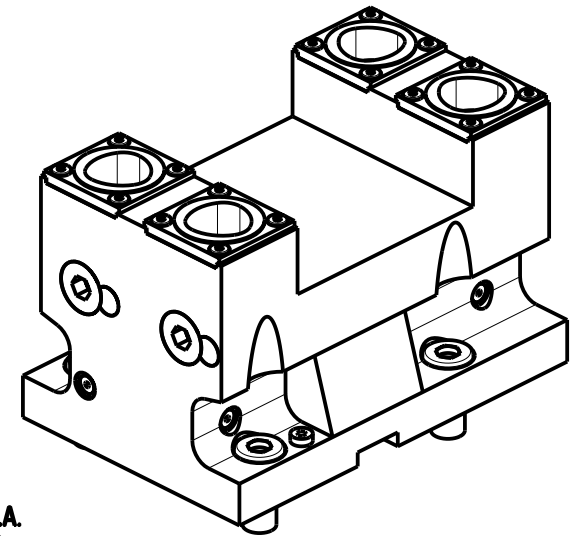

**PER ORDINARE LA VERSIONE SX  
AGGIUNGERE "LC" AL CODICE IN TABELLA.  
ES: MNL0464010 DIVENTA MNL0464010LC**

**TO ORDER LEFT VERSION  
ADD A "LC" IN THE CODE-CHARTS.  
EXAMPLE: MNL0464010 BECOMES MNL0464010LC**

**UM DIE LINKE-VERSION ZU BESTELLEN, BEI DER  
ARTIKELBEZEICHNUNG "LC" HINZUFUEGEN.  
BEISPIEL: MNL0464010 WIRD DANN MNL0464010LC**

Cod. MT	N°Utensili N°Tools N°Werkzeuge	Lubrificazione int. Coolant through Innenkuehlung	TAGLIA Size Masse
GDW0403240	4	X	C3

**GOODWAY**

MOD: GS2000/2600/2800/3000/3300/3600/4000 12ST.

PORTAUTENSILE RADIALE DOPPIO SOVRAPPOSTO 2+2 POSIZIONI MT CAPTO

Radial double 2+2 upright position static tool MT CAPTO

Radial Doppel-Werkzeughalter 2+2 Positionen ueberlagert MT CAPTO