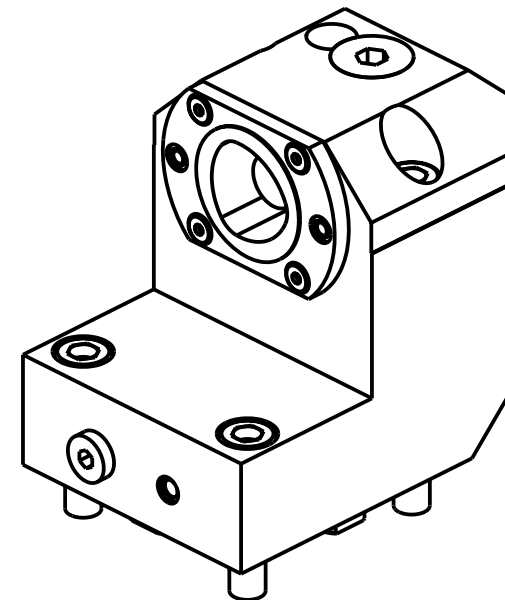

PER ORDINARE LA VERSIONE SX
AGGIUNGERE "LC" AL CODICE IN TABELLA.
ES: DW02434010 DIVENTA DW02434010LC

TO ORDER LEFT VERSION
ADD A "LC" IN THE CODE-CHARTS.
EXAMPLE: DW02434010 BECOMES DW02434010LC

UM DIE LINKE-VERSION ZU BESTELLEN, BEI DER
ARTIKELBEZEICHNUNG "LC" HINZUFUEGEN.
BEISPIEL: DW02434010 WIRD DANN DW02434010LC

Cod. MT	Lubrificazione int. Coolant through Innenkuehlung	Lubrificazione est. Ext. coolant Aussenkuehlung	Reversibile lato mandrino/contromandrino Reversible sub/main spindle side Umkehrbare Spindel-seite/ Gegenspindel-seite	TAGLIA Size Masse
DW02434010	X	X	X	C4

CHIAH CHYUN

MOD: WTS-52/65 Y2M 16ST. - ML-250

PORTAUTENSILE ASSIALE SINGOLO ARRETRATO MT CAPTO

Axial rear-set boring single static tool MT CAPTO

Axial Single-Werkzeughalter zurueckversetzt MT CAPTO

Subject to change without notice.