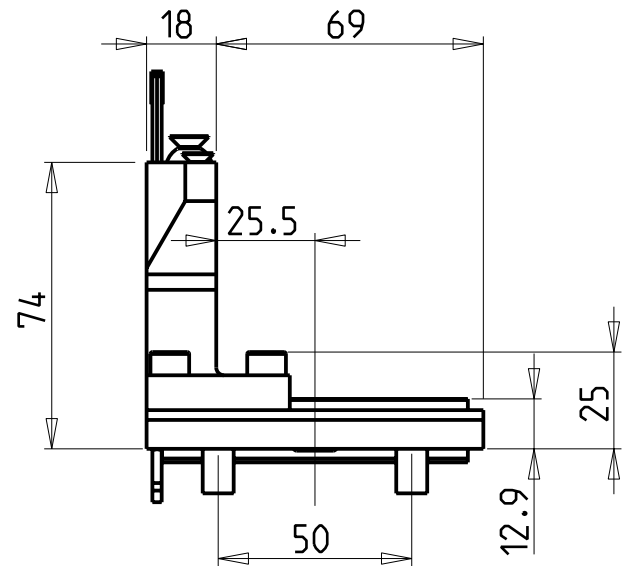

LAMA ED INSERTI NON INCLUSI (OPZIONALI)
BLADE AND INSERTS NOT INCLUDED (OPTIONAL)
KLINGE UND EINSATZE NICHT INBEGRIFFEN (OPTIONAL)

Cod. MT	N°Utensili N°Tools N°Werkzeuge	Reversibile lato mandrino/contromandrino Reversible sub/main spindle side Umkehrbare Spindel-seite/ Gegenspindel-seite	Lubr.esterna Ext. coolant Aussehenkuehlung
BGL1140126	1	X	X

BIGLIA
MOD: B436/438 - BMX 45Y2
PORTAUTENSILE RADIALE PER LAMA
Radial blade holder
Radial Abstechhalter

M.T. srl
Via Casino Albini 480
Tel. 0541/956034-957884
Fax 0541/956341
47842 S. GIOVANNI IN M. (RN)
e-mail: mtma@mtmarchetti.com
http://www.mtmarchetti.com

BGL520-2-10

Subject to change without notice.

09/2025