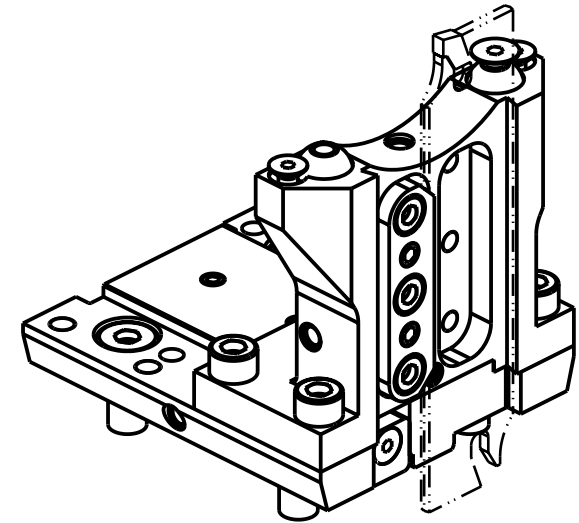

LAMA ED INSERTI NON INCLUSI (OPZIONALI)
BLADE AND INSERTS NOT INCLUDED (OPTIONAL)
KLINGE UND EINSATZE NICHT INBEGRIFFEN (OPTIONAL)

Cod. MT	N°Utensili N°Tools N°Werkzeuge	Reversibile lato mandrino/contromandrino Reversible sub/main spindle side Umkehrbare Spindel-seite/ Gegenspindel-seite	Lubr.esterna Ext. coolant Aussehenkuehlung
BGL1140126	1	X	X

BIGLIA
MOD: B436/438 - BMX 45Y2
PORTAUTENSILE RADIALE PER LAMA
Radial blade holder
Radial Abstechhalter

M.T. srl
Via Casino Albini 480
Tel. 0541/956034-957884
Fax 0541/956341
47842 S. GIOVANNI IN M. (RN)
e-mail: mtma@mtmarchetti.com
http://www.mtmarchetti.com

BGL520-2-10

Subject to change without notice.

09/2025