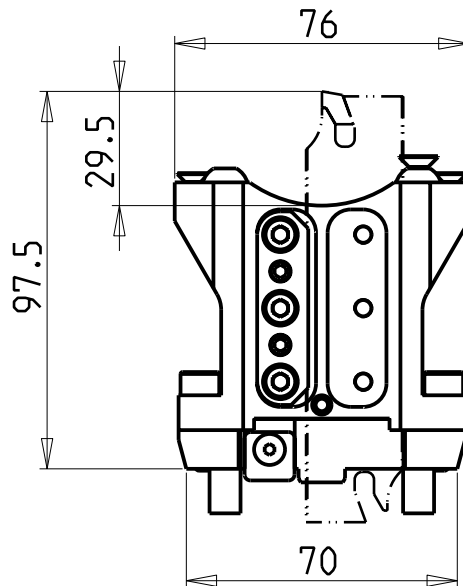

LAMA ED INSERTI NON INCLUSI (OPZIONALI)
BLADE AND INSERTS NOT INCLUDED (OPTIONAL)
KLINGE UND EINSATZE NICHT INBEGRIFFEN (OPTIONAL)

Cod. MT	N°Utensili N°Tools N°Werkzeuge	Reversibile lato mandrino/contromandrino Reversible sub/main spindle side Umkehrbare Spindel-seite/ Gegenspindel-seite	Lubr.esterna Ext. coolant Aussehenkuehlung
BGL1140126	1	X	X

BIGLIA
MOD: B436/438 - BMX 45Y2
PORTAUTENSILE RADIALE PER LAMA
Radial blade holder
Radial Abstechhalter

M.T. srl
Via Casino Albini 480
Tel. 0541/956034-957884
Fax 0541/956341
47842 S. GIOVANNI IN M. (RN)
e-mail: mtma@mtmarchetti.com
http://www.mtmarchetti.com

BGL520-2-10

Subject to change without notice.

09/2025