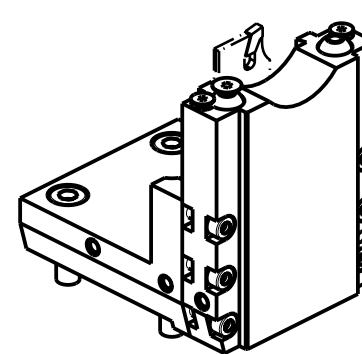

ATTENZIONE - ATTENTION - ACHTUNG

- FINO AD ESAURIMENTO SCORTE
- clearance sale
- solange vorrat