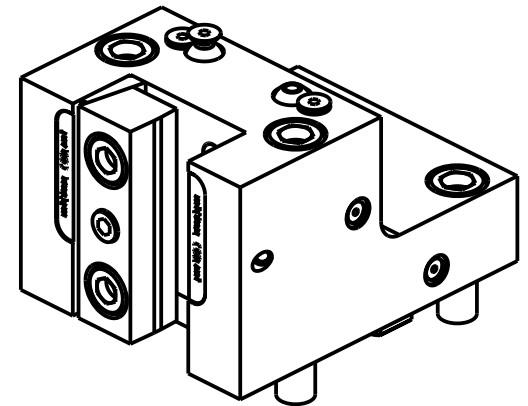

DW 01422510

Cod. MT	N°Utensili N°Tools N°Werkzeuge	Reversibile lato mandrino/contromandrino Reversible sub/main spindle side Umkehrbare Spindel-seite/ Gegenspindel-seite	Lubrificazione int. Coolant through Innenkuehlung	Lubrificazione est. Ext. coolant Aussenkuehlung	Misure Dimensions Masse	L	B	H
DW 01422500	1	X	-	X	mm	70	25	25
DW 04282540	1	X	-	X	Inch	81	1"	1"
DW 01422510	1	X	P=70bar	X	mm	70	25	25

NEW

SMART

MOD: NL2500/3000 M/BM/Y/SY

PORTAUTENSILE RADIALE SINGOLO QD=25mm / QD=1" H=75mm

Radial single static tool QD=25mm / QD=1" H=75mm

Radial Single-Werkzeughalter QD=25mm / QD=1" H=75mm

Subject to change without notice.