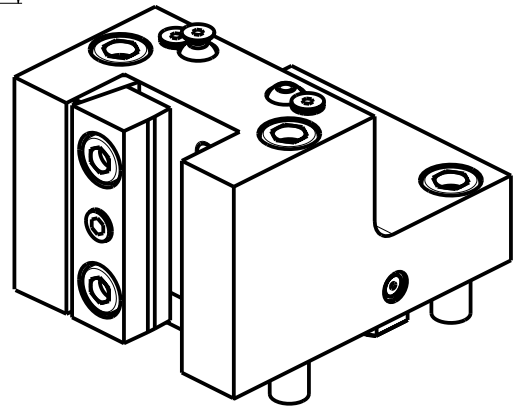

DW 01422510

Cod. MT	N°Utensili N°Tools N°Werkzeuge	Reversibile lato mandrino/contromandrino Reversible sub/main spindle side Umkehrbare Spindel-seite/ Gegenspindel-seite	Lubrificazione int. Coolant through Innenkuehlung	Lubrificazione est. Ext. coolant Aussenkuehlung	Misure Dimensions Masse	L	B	H
DW 01422500	1	X	-	X	mm	70	25	25
DW 04282540	1	X	-	X	Inch	81	1"	1"
DW 01422510	1	X	P=70bar	X	mm	70	25	25

NEW

SMART

MOD: NL2500/3000 M/BM/Y/SY

PORTAUTENSILE RADIALE SINGOLO QD=25mm / QD=1" H=75mm

Radial single static tool QD=25mm / QD=1" H=75mm

Radial Single-Werkzeughalter QD=25mm / QD=1" H=75mm

Subject to change without notice.