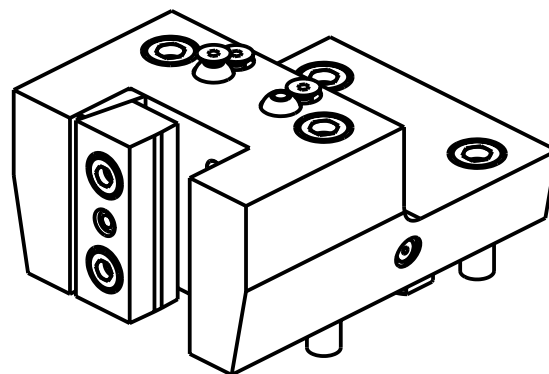

DW 02222510

Cod. MT	N°Utensili N°Tools N°Werkzeuge	Reversibile lato mandrino/contromandrino Reversible sub/main spindle side Umkehrbare Spindel-seite/ Gegenspindel-seite	Lubrificazione int. Coolant through Innenkuehlung	Lubrificazione est. Ext. coolant Aussenkuehlung	Misure Dimensions Masse	A	B	H
DW 03842500	1	X	-	X	mm	76	25	25
DW 03842540	1	X	-	X	Inch	76	1"	1"
DW 02222510	1	X	P=70bar	X	mm	81	25	25

SMART

MOD: NL1500/2000 M/BM/SY/BSY

PORTAUTENSILE RADIALE SINGOLO QD=25mm / QD=1" H=60mm

Radial single static tool QD=25mm / QD=1" H=60mm

Radial Single-Werkzeughalter QD=25mm / QD=1" H=60mm

Subject to change without notice.