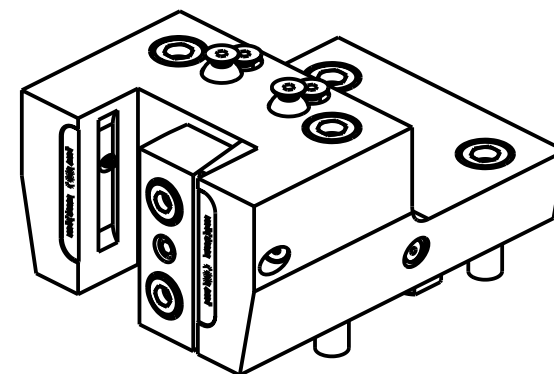

DW 02222510

Cod. MT	N°Utensili N°Tools N°Werkzeuge	Reversibile lato mandrino/contromandrino Reversible sub/main spindle side Umkehrbare Spindel-seite/ Gegenspindel-seite	Lubrificazione int. Coolant through Innenkuehlung	Lubrificazione est. Ext. coolant Aussenkuehlung	Misure Dimensions Masse	A	B	H
DW 03842500	1	X	-	X	mm	76	25	25
DW 03842540	1	X	-	X	Inch	76	1"	1"
DW 02222510	1	X	P=70bar	X	mm	81	25	25

SMART

MOD: NL1500/2000 M/BM/SY/BSY

PORTAUTENSILE RADIALE SINGOLO QD=25mm / QD=1" H=60mm

Radial single static tool QD=25mm / QD=1" H=60mm

Radial Single-Werkzeughalter QD=25mm / QD=1" H=60mm

Subject to change without notice.